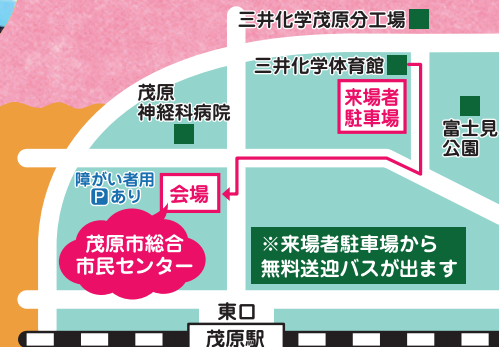

アトラクションスペース(裏面 17)

- 10:00 ~ オープニングセレモニー
- 10:10 ~ STUDIO BSK (キッズダンス)
- 10:50 ~ 田口実栄子 (シャボン玉パフォーマンス)
- 11:30 ~ YASSAWAVE DANCE SCHOOL (ダンス)
- 12:30 ~ 茂原北陵高等学校ダンス部
- 13:10 ~ 中の島太鼓 (和太鼓)

キッズ&チャレンジ
ドクラスによるダン
スをみにきてね♪

会場までの
案内図

会場 茂原市総合市民センター 千葉県茂原市町保13-20

お問い合わせ: 茂原市社会福祉協議会 TEL0475-23-1969 (月~金 8:30~17:15)

共催: 社会福祉法人 茂原市社会福祉協議会
茂原市ボランティア連絡協議会

後援: 茂原市

茂原市社協 検索

茂原市社協マスコット
「ふくぞう」

ふくしたけん 福祉体験・展示

でんじ 無料

1 茂原かるた (ディーセント・ライフ)

茂原かるたの体験と
フードライブ活動の紹介

- 4 災害関連のPR・体験 (千葉県災害対策コーディネーター茂原)
- 10 手話 (つつじの会)
- 11 点字 (六点会)
- 15 視覚障がい体験・機器展示 (宇宙の会・(株)タカサ)
- 18 車いす
- 19 福祉機器の展示・体験 (セレクト(有))
- 20 福祉車両展示 (トヨタハートフルプラザ千葉中央)